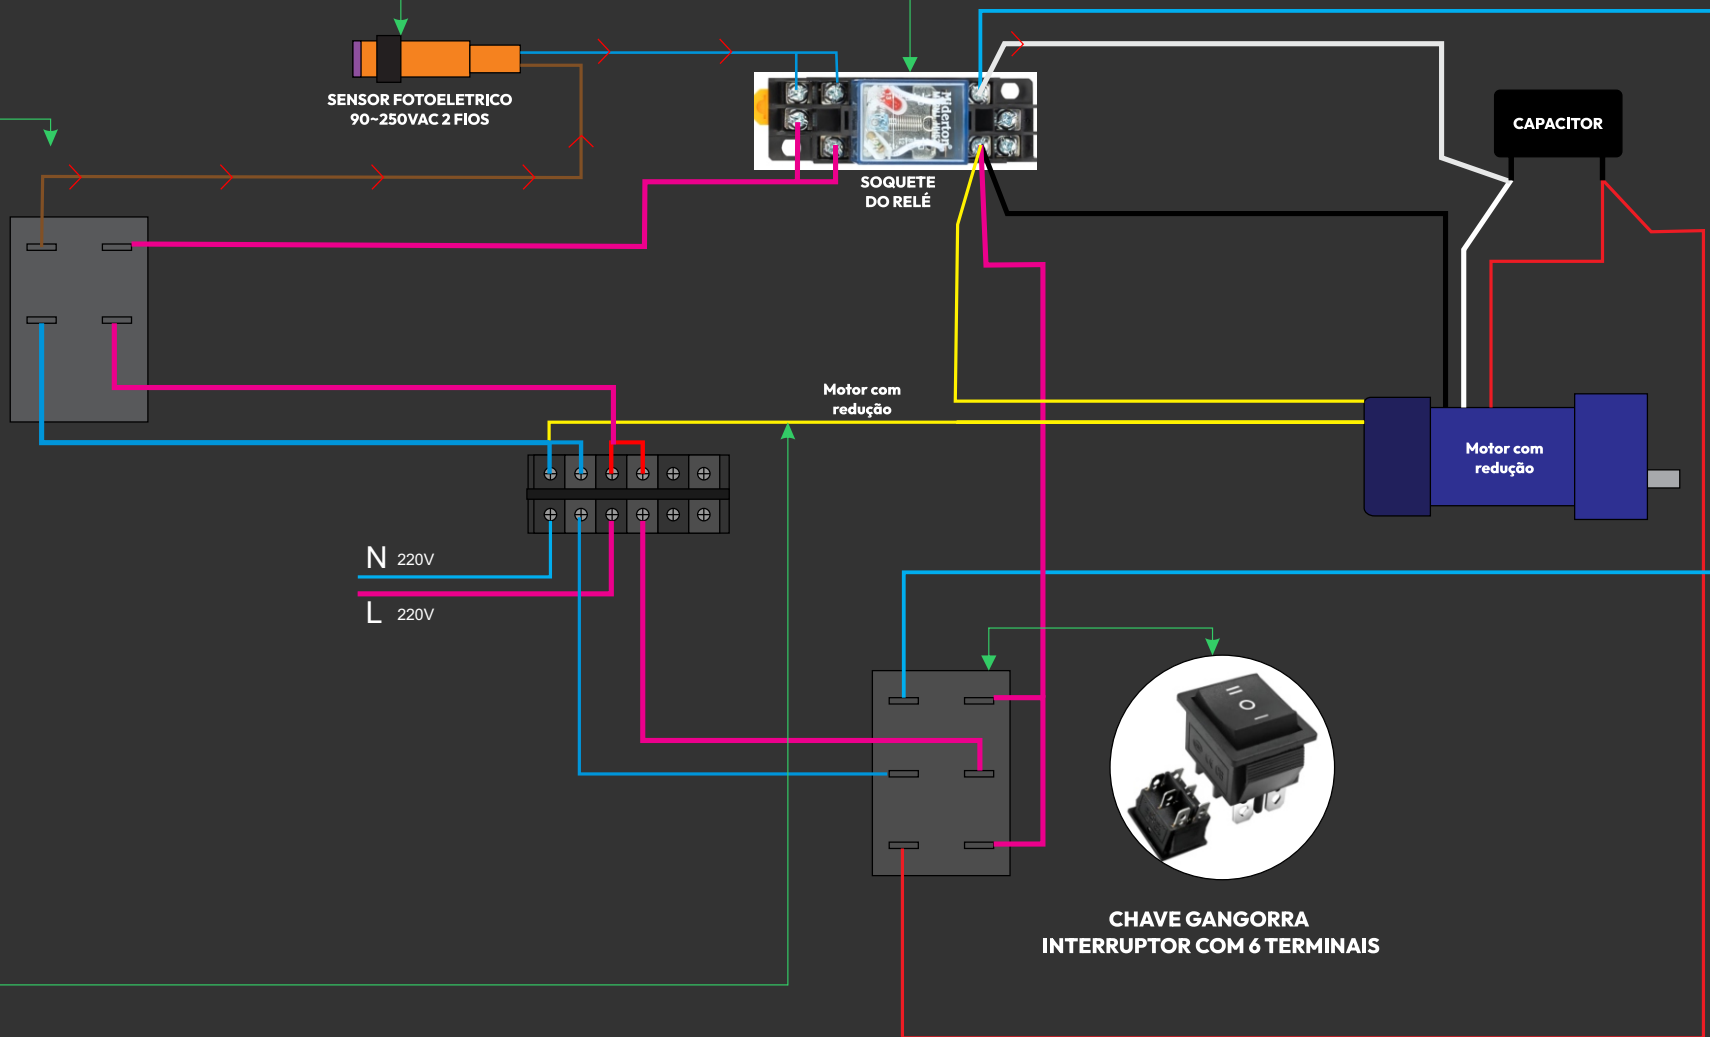

Motor com redução

SOQUETE DO RELÉ

DESLIGADO

LIGADO

My PRINTER

LIGAÇÃO REBOBINADOR MPZ43004

CHAVE GANGORRA
ON-OFF 4 PINOS 30A

FREIO MAGNETICO
DO MOTOR

SENSOR FOTOELETRICO
90-250VAC 2 FIOS

SOQUETE
DO RELÉ

CHAVE GANGORRA
INTERRUPTOR COM 6 TERMINAIS

N 220V

L 220V

Motor com
redução

Motor com
redução

CAPACITOR