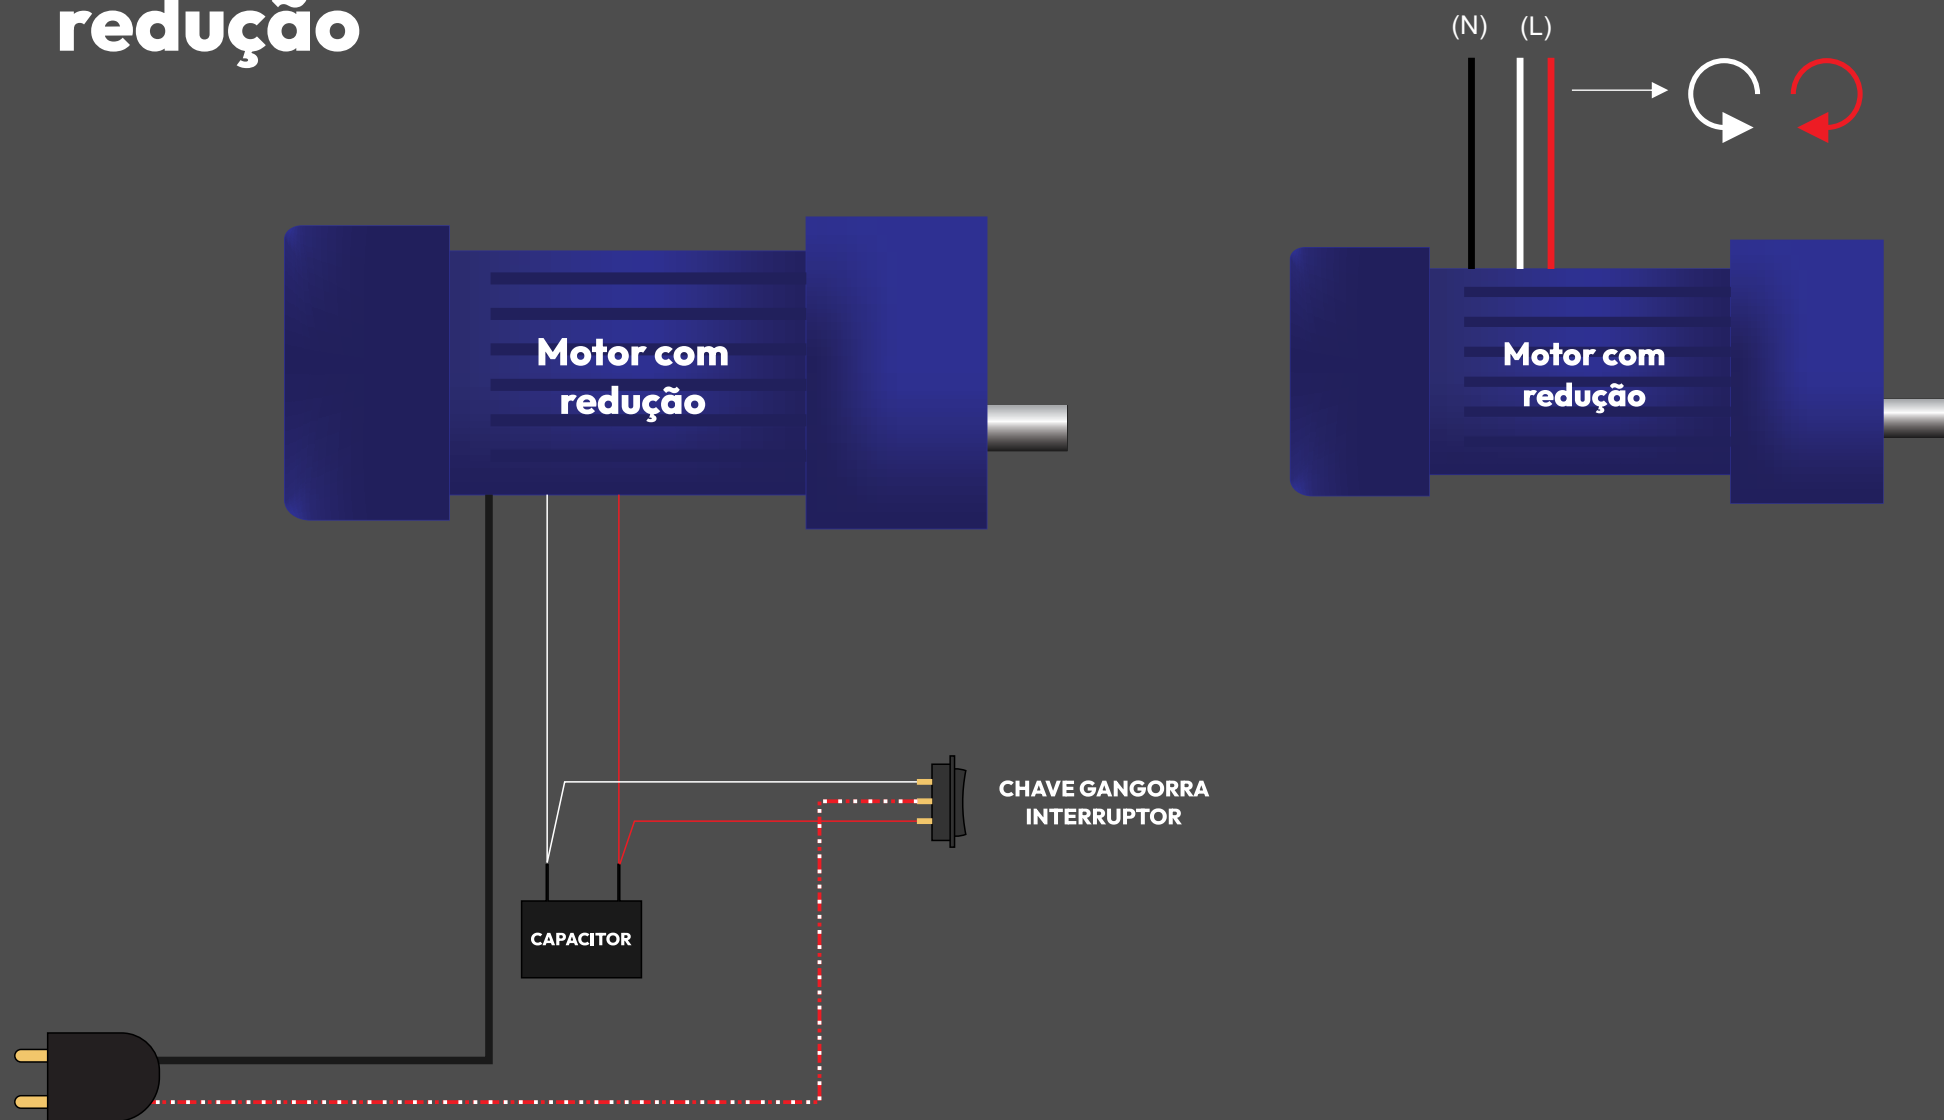

Motor com redução

SOQUETE DO RELÉ

DESLIGADO

LIGADO

My PRINTER

LIGAÇÃO REBOBINADOR MPZ43004

CHAVE GANGORRA
ON-OFF 4 PINOS 30A

FREIO MAGNETICO
DO MOTOR

SENSOR FOTOELETRICO
90-250VAC 2 FIOS

SOQUETE
DO RELÉ

CHAVE GANGORRA
INTERRUPTOR COM 6 TERMINAIS

N 220V

L 220V

Motor com
redução

Motor com
redução

CAPACITOR