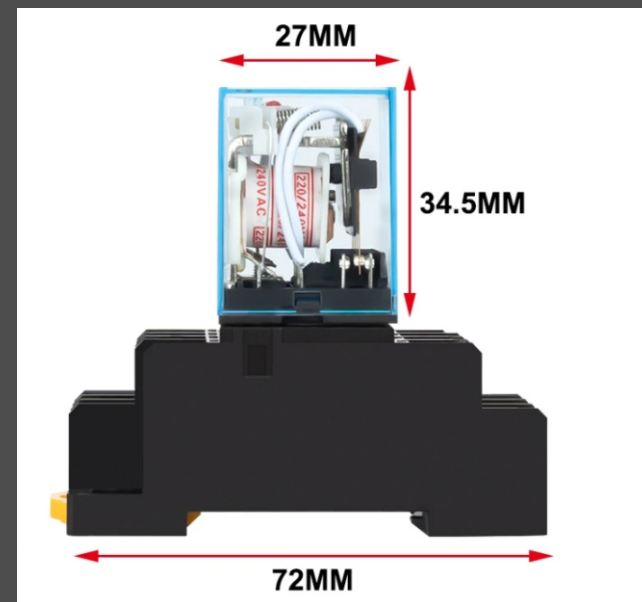

Motor com redução

SOQUETE DO RELÉ

DESLIGADO

LIGADO

My PRINTER

LIGAÇÃO REBOBINADOR MPZ43004

CHAVE GANGORRA
ON-OFF 4 PINOS 30A

FREIO MAGNETICO
DO MOTOR

SENSOR FOTOELETRICO
90-250VAC 2 FIOS

SOQUETE
DO RELÉ

CHAVE GANGORRA
INTERRUPTOR COM 6 TERMINAIS

N 220V

L 220V

Motor com
redução

Motor com
redução

CAPACITOR