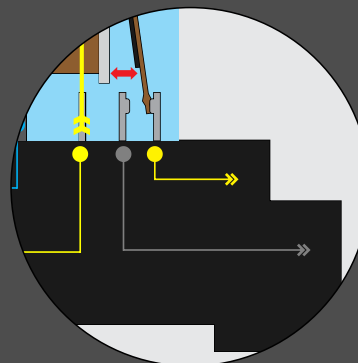

Motor com redução

SOQUETE DO RELÉ

DESLIGADO

LIGADO

My PRINTER

LIGAÇÃO REBOBINADOR MPZ43004

CHAVE GANGORRA
ON-OFF 4 PINOS 30A

FREIO MAGNETICO
DO MOTOR

SENSOR FOTOELETRICO
90-250VAC 2 FIOS

SOQUETE
DO RELÉ

CHAVE GANGORRA
INTERRUPTOR COM 6 TERMINAIS

N 220V

L 220V

Motor com
redução

Motor com
redução

CAPACITOR