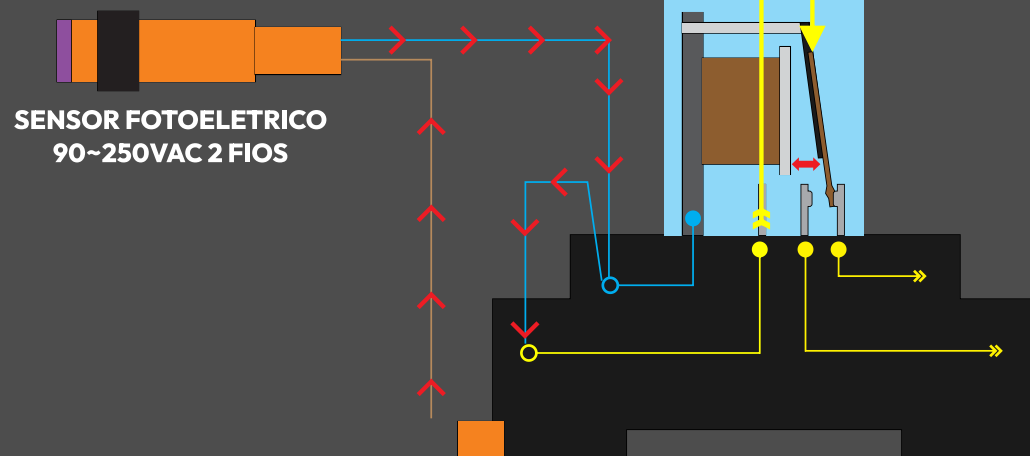

Motor com redução

SOQUETE DO RELÉ

DESLIGADO

LIGADO

My PRINTER

LIGAÇÃO REBOBINADOR MPZ43004

CHAVE GANGORRA
ON-OFF 4 PINOS 30A

FREIO MAGNETICO
DO MOTOR

SENSOR FOTOELETRICO
90-250VAC 2 FIOS

SOQUETE
DO RELÉ

CHAVE GANGORRA
INTERRUPTOR COM 6 TERMINAIS

N 220V

L 220V

Motor com
redução

Motor com
redução

CAPACITOR