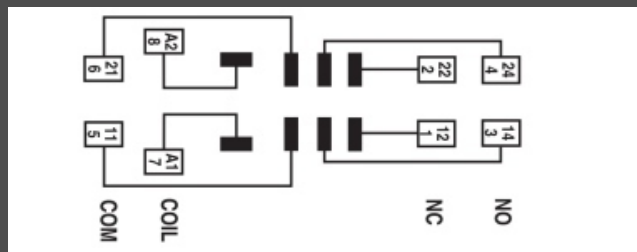

Motor com redução

SOQUETE DO RELÉ

DESLIGADO

LIGADO

My PRINTER

LIGAÇÃO REBOBINADOR MPZ43004

CHAVE GANGORRA
ON-OFF 4 PINOS 30A

FREIO MAGNETICO
DO MOTOR

SENSOR FOTOELETRICO
90-250VAC 2 FIOS

SOQUETE
DO RELÉ

CHAVE GANGORRA
INTERRUPTOR COM 6 TERMINAIS

N 220V

L 220V

Motor com
redução

Motor com
redução

CAPACITOR