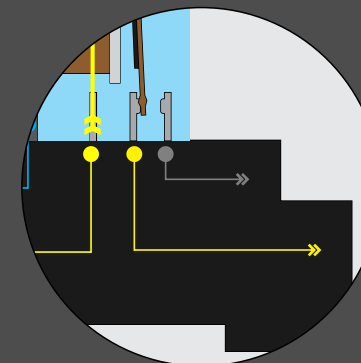

Motor com redução

SOQUETE DO RELÉ

DESLIGADO

LIGADO

My PRINTER

LIGAÇÃO REBOBINADOR MPZ43004

CHAVE GANGORRA
ON-OFF 4 PINOS 30A

FREIO MAGNETICO
DO MOTOR

SENSOR FOTOELETRICO
90-250VAC 2 FIOS

SOQUETE
DO RELÉ

CHAVE GANGORRA
INTERRUPTOR COM 6 TERMINAIS

N 220V

L 220V

Motor com
redução

Motor com
redução

CAPACITOR